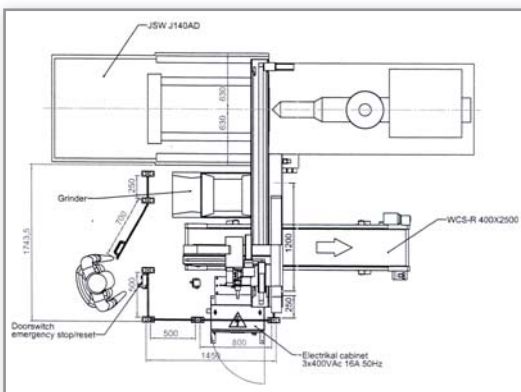

Możliwość współpracy z maszynami
etykietującymi lub drukującymi
– dzięki językowi **freeprogramming**.

Możliwość uzupełnienia o dodatkowe
moduły wejścia i wyjścia.

Standard **Euromap 67**.

W komplecie z **transporterem**
WCS-R 400x2500
oraz **klatką ochronną**.