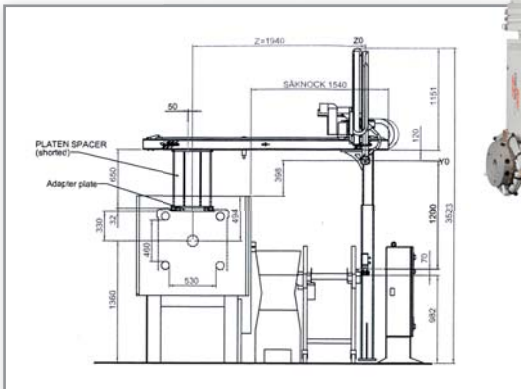

Możliwość współpracy z maszynami
etykietującymi lub drukującymi
– dzięki językowi **freeprogramming**.

Możliwość uzupełnienia o dodatkowe
moduły wejścia i wyjścia.

Standard **Euromap 67**.

W komplecie z **transporterem**
WCS-R 400x2500
oraz **klatką ochronną**.