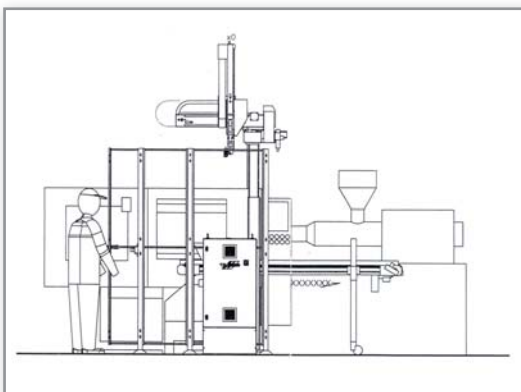

Możliwość współpracy z maszynami
etykietującymi lub drukującymi
– dzięki językowi **freeprogramming**.

Możliwość uzupełnienia o dodatkowe
moduły wejścia i wyjścia.

Standard **Euromap 67**.

W komplecie z **transporterem**
WCS-R 400x2500
oraz **klatką ochronną**.